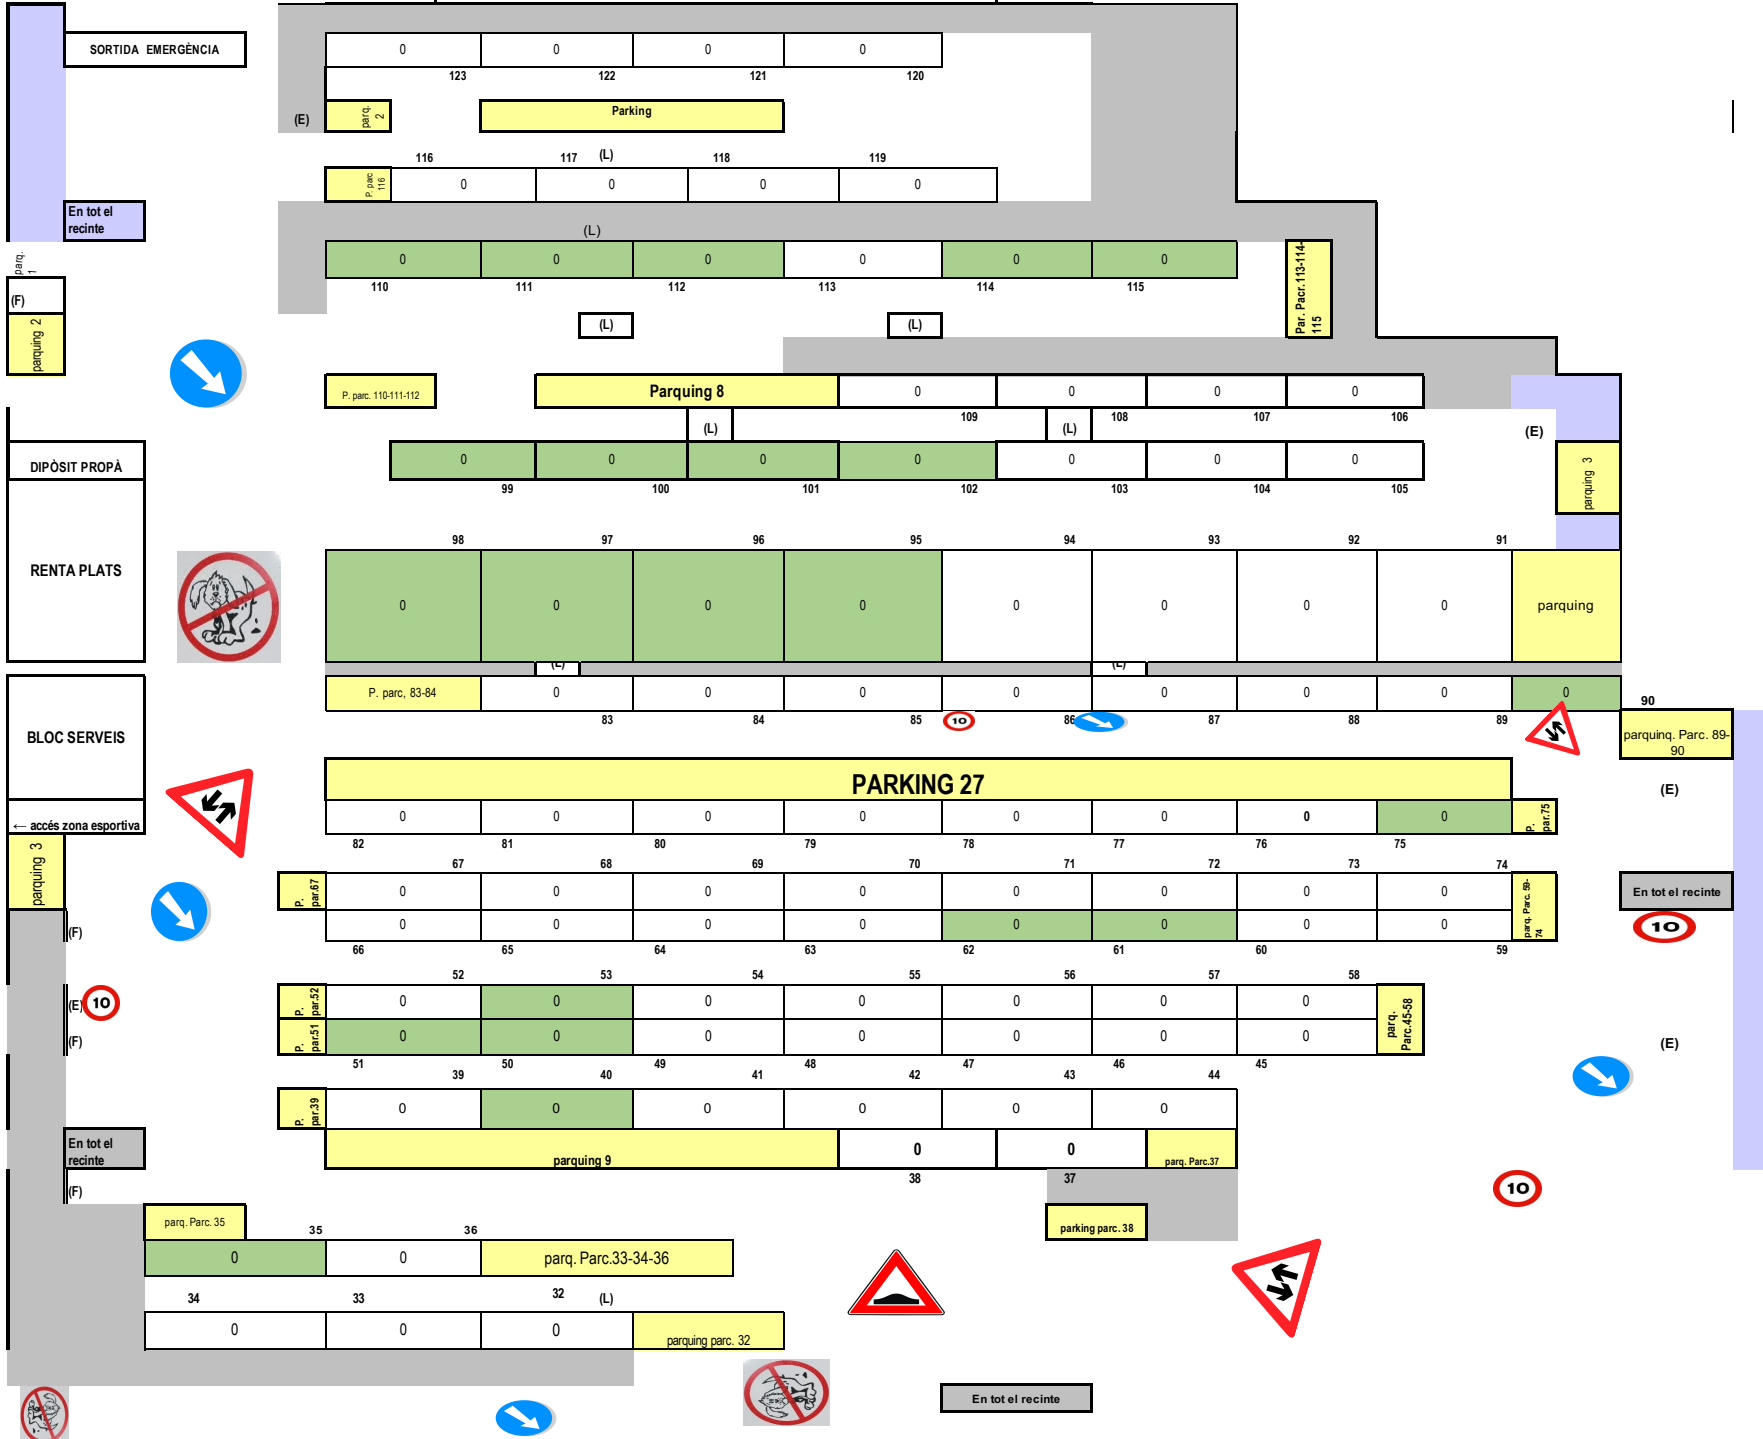

PRIMAVERA 2020

Nota: Es demana si us plau estacionar en les zones destinades, 1 cotxe per caravana, respectar les places de cada zona i les ja destinades a parcel·les

PRIMAVERA 2020

Nota: Es demana si us plau estacionar en les zones destinades, 1 cotxe per caravana respectar les places de cada zona i les ja destinades a parcel·les