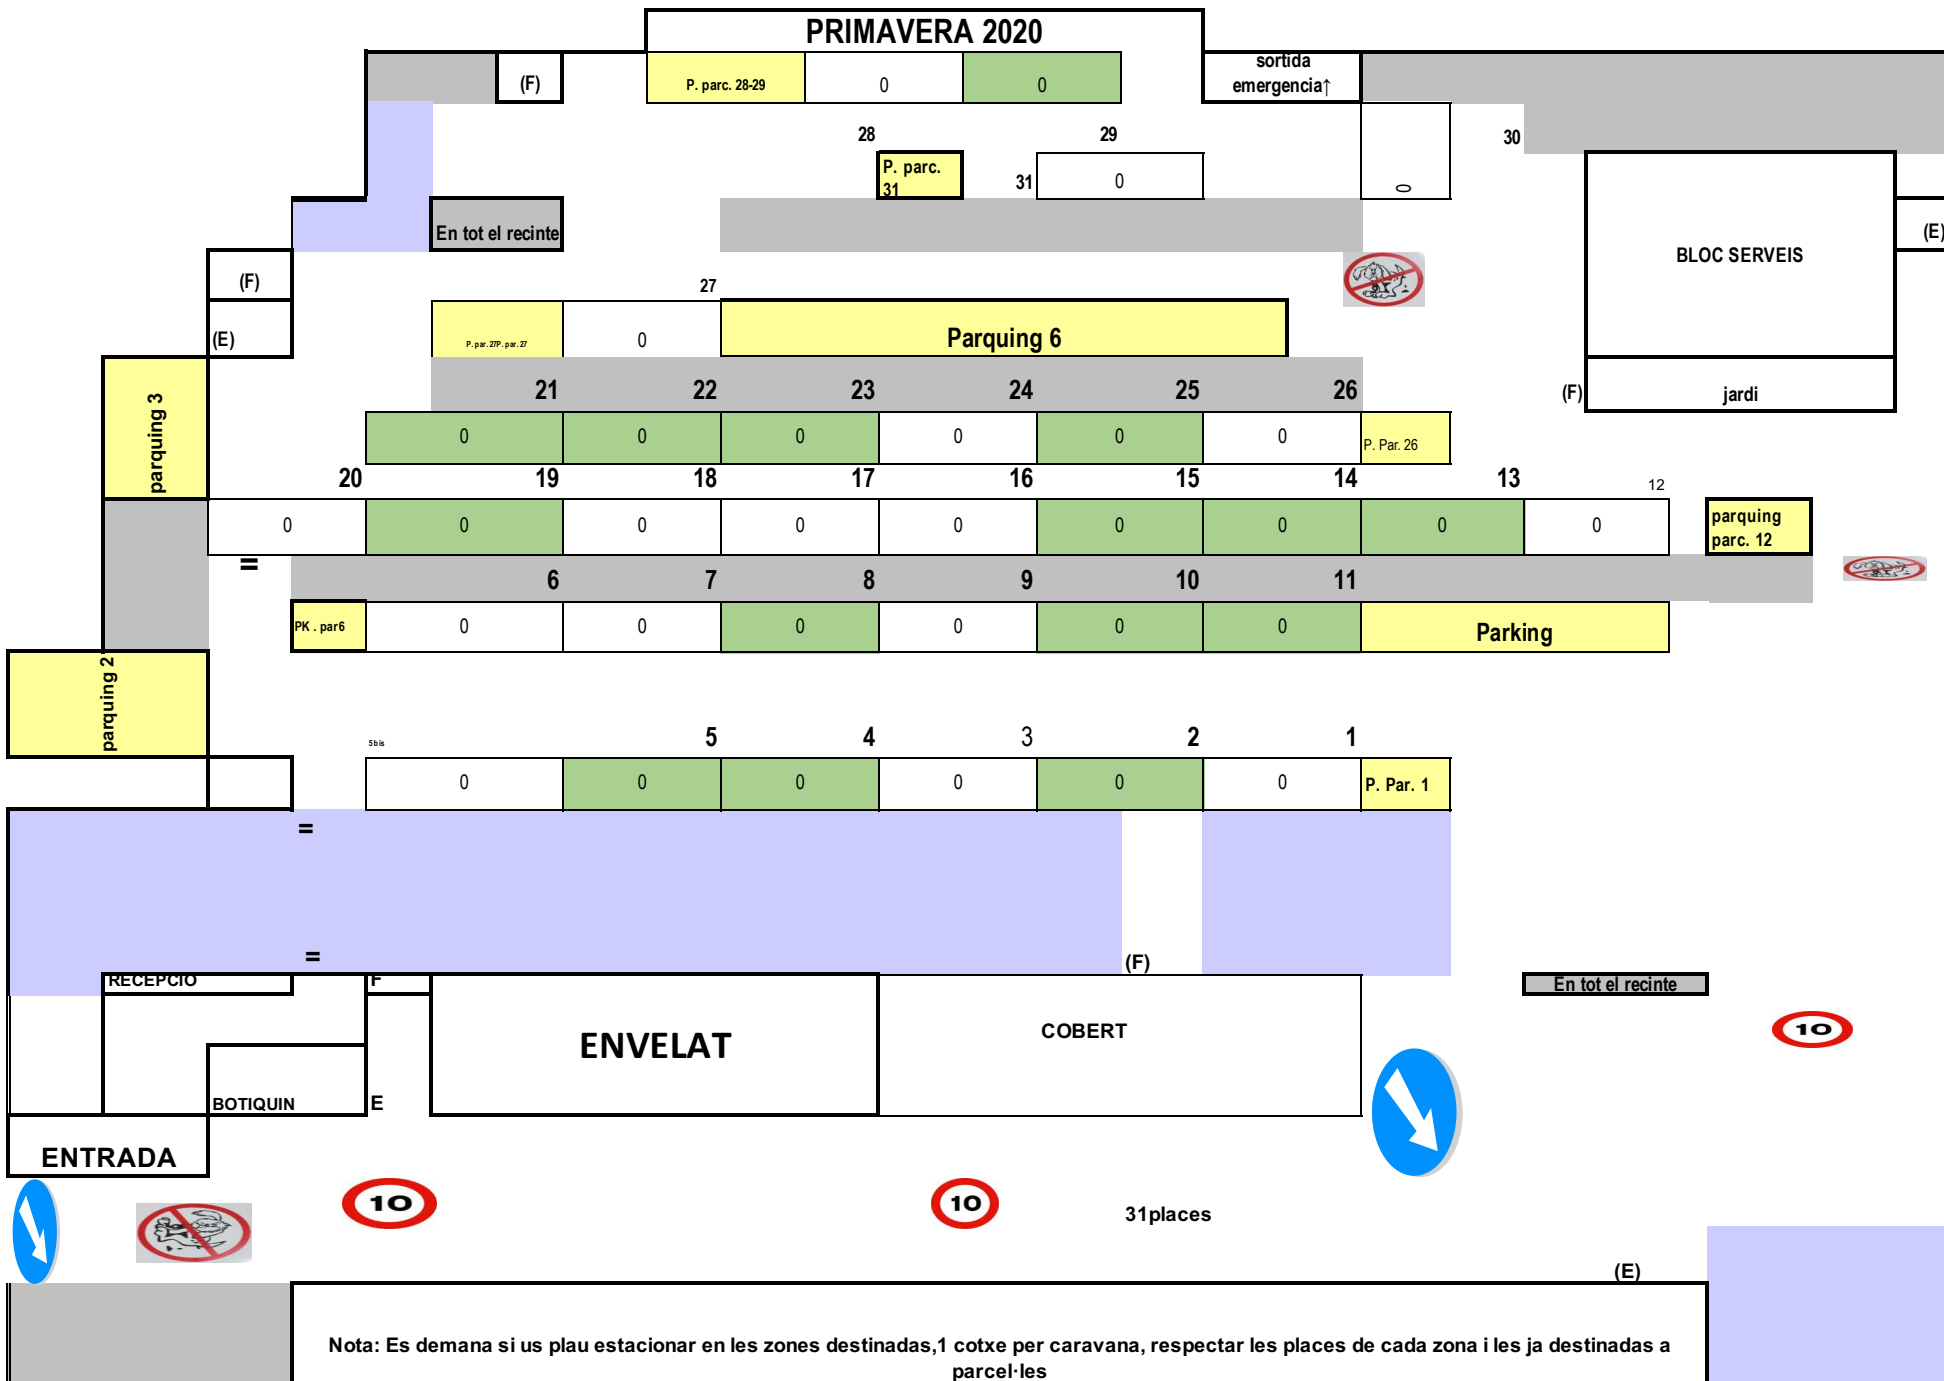

PRIMAVERA 2020

Nota: Es demana si us plau estacionar en les zones destinades, 1 cotxe per caravana, respectar les places de cada zona i les ja destinades a parcel·les

PRIMAVERA 2020

Nota: Es demana si us plau estacionar en les zones destinades, 1 cotxe per caravana respectar les places de cada zona i les ja destinades a parcel·les